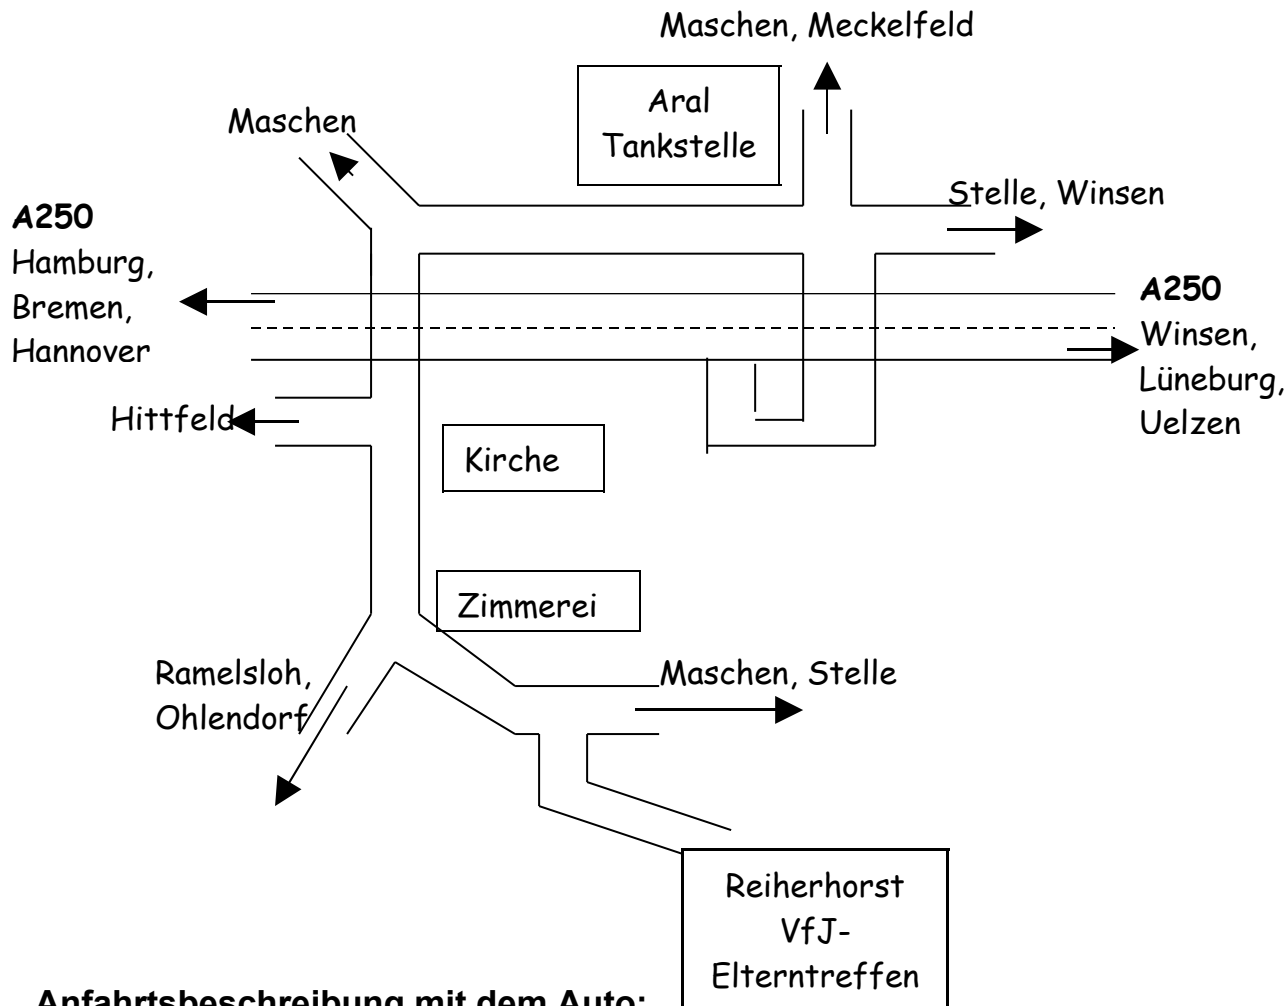

Verein für Jugenderholung Uelzen e.V.

Neugierig? Besuch uns im Internet unter www.vfj.de und schaut wohin eure Reise gehen soll!

Anfahrtsbeschreibung zum Lehrgang in Maschen

Anfahrtsbeschreibung mit dem Auto:

Von Autobahn A250 an der Anschlussstelle Maschen abfahren und an der Kreuzung links auf die Winsener Straße abbiegen. Der Vorfahrtsstraße 1 km folgen (Straßenname ändert sich auf Horster Landstraße) und nach der Kirche (linke Seite) die erste Möglichkeit links in Vor den Hallonen einbiegen. Nach 150 m gleich wieder rechts in den Reiherhorstweg einbiegen und dem Straßenverlauf 350 m folgen.

Anfahrtsbeschreibung mit öffentlichen Verkehrsmitteln:

Mit der Bahn bis zum Bahnhof Maschen von da aus mit dem Bus 248 Richtung Holtersloh. An der Haltestelle „Vor den Hallonen“ aussteigen und ca. 50 m zurückgehen. In die nächste Straße rechts einbiegen. Nach 150 m gleich wieder rechts in den Reiherhorstweg einbiegen und dem Straßenverlauf 350 m folgen.